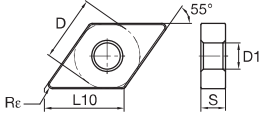

Inserts

● first choice
○ alternate choice

P	●	●	●	○	○	○	○	○	○	○	○	○	○	○	○	○	○	○	○
M	●	○	○	○	○	○	○	○	○	○	○	○	○	○	○	○	○	○	○
K	○	○	○	○	○	○	○	○	○	○	○	○	○	○	○	○	○	○	○
N	○	○	○	○	○	○	○	○	○	○	○	○	○	○	○	○	○	○	○
S	○	○	○	○	○	○	○	○	○	○	○	○	○	○	○	○	○	○	○
H	○	○	○	○	○	○	○	○	○	○	○	○	○	○	○	○	○	○	○

■ DNMG-UF

ISO catalogue number	D	L10	S	Re	D1	WP15CT	WP25CT	WP35CT	WM15CT	WM25CT	WM35CT	WK05CT	WK20CT	WS10PT	WS25PT	WU10HT	THM	TTM	TTR	TTH5	
DNMG110404UF	9,53	11,63	4,76	0,4	3,81	•	•	•	○	○	○	○	○	○	○	○	○	○	○	○	○
DNMG110408UF	9,53	11,63	4,76	0,8	3,81	•	•	•	○	○	○	○	○	○	○	○	○	○	○	○	○
DNMG150404UF	12,70	15,50	4,76	0,4	5,16	•	•	•	○	○	○	○	○	○	○	○	○	○	○	○	○
DNMG150408UF	12,70	15,50	4,76	0,8	5,16	5645606	5645605	•	○	○	○	○	○	○	○	○	○	○	○	○	○
DNMG150412UF	12,70	15,50	4,76	1,2	5,16	•	•	•	○	○	○	○	○	○	○	○	○	○	○	○	○
DNMG150604UF	12,70	15,50	6,35	0,4	5,16	•	•	•	○	○	○	○	○	○	○	○	○	○	○	○	○
DNMG150608UF	12,70	15,50	6,35	0,8	5,16	•	5645609	•	○	○	○	○	○	○	○	○	○	○	○	○	○
DNMG150612UF	12,70	15,50	6,35	1,2	5,16	•	•	•	○	○	○	○	○	○	○	○	○	○	○	○	○