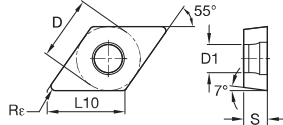

- first choice
- alternate choice

P	●	●	●	○	○	○	○	○	○	○	○	○	○	○	○	○	○	○	○	○	○	○	○	○	
M	○	○	○	○	○	○	○	○	○	○	○	○	○	○	○	○	○	○	○	○	○	○	○	○	○
K	○	○	○	○	○	○	○	○	○	○	○	○	○	○	○	○	○	○	○	○	○	○	○	○	○
N	○	○	○	○	○	○	○	○	○	○	○	○	○	○	○	○	○	○	○	○	○	○	○	○	○
S	○	○	○	○	○	○	○	○	○	○	○	○	○	○	○	○	○	○	○	○	○	○	○	○	○
H	○	○	○	○	○	○	○	○	○	○	○	○	○	○	○	○	○	○	○	○	○	○	○	○	○

Inserts

■ DCMT-MP

ISO catalogue number	D	L10	S	Re	D1	WP15CT	WP25CT	WP35CT	WM15CT	WM25CT	WM35CT	WK05CT	WK20CT	WS10PT	WS25PT	WU10HT	THM	TTR	TTH5	
DCMT11T304MP	9,53	11,63	3,97	0,4	4,40	4170201	4170223	-	-	-	-	-	4170242	-	-	-	-	-	-	-
DCMT11T308MP	9,53	11,63	3,97	0,8	4,40	4170202	4170224	-	4168898	4168912	-	-	4170243	-	-	-	-	-	-	-
DCMT11T312MP	9,53	11,63	3,97	1,2	4,40	4170213	4170225	-	-	-	-	-	-	-	-	-	-	-	-	-

■ DCMT-MU

ISO catalogue number	D	L10	S	Re	D1	WP15CT	WP25CT	WP35CT	WM15CT	WM25CT	WM35CT	WK05CT	WK20CT	WS10PT	WS25PT	WU10HT	THM	TTR	TTH5	
DCMT11T304MU	9,53	11,63	3,97	0,4	4,40	5623585	5623583	-	-	-	-	-	5623586	5623587	5623582	5623584	-	-	-	-
DCMT11T308MU	9,52	11,63	3,97	0,8	4,40	5623600	-	-	-	5623588	-	-	5623602	5623589	5623601	5623603	-	-	-	-
DCMT150408MU	12,70	15,50	4,76	0,8	5,50	5623606	5623608	-	-	5623604	-	-	5623605	5623607	5623609	5623610	-	-	-	-
DCMT150412MU	12,70	15,50	4,76	1,2	5,50	-	-	-	-	-	-	-	5623611	5623612	-	-	-	-	-	-