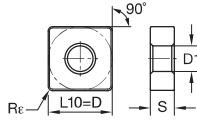

- first choice
- alternate choice

■ SNMM-65

ISO catalogue number	D	L10	S	Re	D1	WP15CT	WP25CT	WP35CT	WM15CT	WM25CT	WM35CT	WK05CT	WK20CT	WS10PT	WS25PT	WU10HT	THM	TIM	TTR	TTH5	
SNMM12040865	12,70	12,70	4,76	0,8	5,16	○	●	○	○	○	○	○	○	○	○	○	○	○	○	○	○
SNMM12041265	12,70	12,70	4,76	1,2	5,16	○	●	○	○	○	○	○	○	○	○	○	○	○	○	○	○
SNMM15061665	15,88	15,88	6,35	1,6	6,35	○	●	○	○	○	○	○	○	○	○	○	○	○	○	○	○
SNMM19061265	19,05	19,05	6,35	1,2	7,93	○	●	○	○	○	○	○	○	○	○	○	○	○	○	○	○
SNMM19061665	19,05	19,05	6,35	1,6	7,93	○	●	○	○	○	○	○	○	○	○	○	○	○	○	○	○
SNMM19062465	19,05	19,05	6,35	2,4	7,93	○	●	○	○	○	○	○	○	○	○	○	○	○	○	○	○

■ SNMM-SR

ISO catalogue number	D	L10	S	Re	D1	WP15CT	WP25CT	WP35CT	WM15CT	WM25CT	WM35CT	WK05CT	WK20CT	WS10PT	WS25PT	WU10HT	THM	TIM	TTR	TTH5	
SNMM190616SR	19,05	19,05	6,35	1,6	7,93	○	●	○	○	○	○	○	○	○	○	○	○	○	○	○	○
SNMM190624SR	19,05	19,05	6,35	2,4	7,93	○	●	○	○	○	○	○	○	○	○	○	○	○	○	○	○

P	●	●	●	○	○	○	○	○	○	○	○	○	○	○	○	○	○	○	○	○	○
M	●	○	○	○	○	○	○	○	○	○	○	○	○	○	○	○	○	○	○	○	○
K	○	○	○	○	○	○	○	○	○	○	○	○	○	○	○	○	○	○	○	○	○
N	○	○	○	○	○	○	○	○	○	○	○	○	○	○	○	○	○	○	○	○	○
S	○	○	○	○	○	○	○	○	○	○	○	○	○	○	○	○	○	○	○	○	○
H	○	○	○	○	○	○	○	○	○	○	○	○	○	○	○	○	○	○	○	○	○