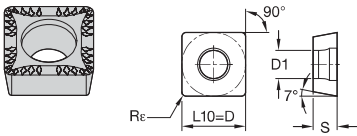

■ SCMT-MP

ISO catalogue number	D	L10	S	Rr	D1	WP15CT	WP25CT	WP35CT	WM15CT	WM25CT	WM35CT	WK05CT	WK20CT	WS10PT	WS25PT	WU10HT	THM	TTM	TTR	TTI15	
SCMT09T304MP	9,53	9,53	3,97	0,4	4,40																
SCMT09T308MP	9,53	9,53	3,97	0,8	4,40	4170214	4170227		4168900	4168899	4168913		4170244								
SCMT120404MP	12,70	12,70	4,76	0,4	5,50		4170228		4168901				4170246								
SCMT120408MP	12,70	12,70	4,76	0,8	5,50	4170215	4170229		4168902				4170247								
SCMT120412MP	12,70	12,70	4,76	1,2	5,50		4170230		4168903				4170248								

■ SCMT-MU

ISO catalogue number	D	L10	S	Rr	D1	WP15CT	WP25CT	WP35CT	WM15CT	WM25CT	WM35CT	WK05CT	WK20CT	WS10PT	WS25PT	WU10HT	THM	TTM	TTR	TTI15	
SCMT090308MU	9,53	9,53	3,18	0,8	4,40		5623446						5623445								
SCMT09T304MU	9,53	9,53	3,97	0,4	4,40					5623447											
SCMT09T308MU	9,53	9,53	3,97	0,8	4,40	5623461	5623464	5623462		5623448			5623449	5623460