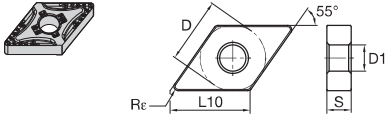

● first choice
○ alternate choice

P	M	K	N	S	H	WP15CT	WP25CT	WP35CT	WM15CT	WM25CT	WM35CT	WK05CT	WK20CT	WS10PT	WS25PT	WU10HT	THM	TTM	TTR	TTH5	
●	●	●	○	○	○	○	○	○	○	○	○	○	○	○	○	○	○	○	○	○	○
●	○	○	○	○	○	○	○	○	○	○	○	○	○	○	○	○	○	○	○	○	○
○	○	○	○	○	○	○	○	○	○	○	○	○	○	○	○	○	○	○	○	○	○
○	○	○	○	○	○	○	○	○	○	○	○	○	○	○	○	○	○	○	○	○	○
○	○	○	○	○	○	○	○	○	○	○	○	○	○	○	○	○	○	○	○	○	○

■ DNMG-MR

ISO catalogue number	D	L10	S	Re	D1	WP15CT	WP25CT	WP35CT	WM15CT	WM25CT	WM35CT	WK05CT	WK20CT	WS10PT	WS25PT	WU10HT	THM	TTM	TTR	TTH5	
DNMG110408MR	9,53	11,63	4,76	0,8	3,81	4171139	4170564	4170050	4171140	4170565	4170051	4170052	4171141	4170566	4170567	4170053	4170054	4170055	4173023	4173138	4173139
DNMG150404MR	12,70	15,50	4,76	0,4	5,16	4171145	4170570	4170056	4171144	4170569	4170055	4173024	4173139								
DNMG150408MR	12,70	15,50	4,76	0,8	5,16	4171143	4170568	4170054	4171142	4170567	4170053	4170052									
DNMG150412MR	12,70	15,50	4,76	1,2	5,16	4171145	4170570	4170056	4171144	4170569	4170055	4173024	4173139								
DNMG150604MR	12,70	15,50	6,35	0,4	5,16	4171143	4170568	4170054	4171143	4170568	4170054										
DNMG150608MR	12,70	15,50	6,35	0,8	5,16	4171144	4170569	4170055	4171144	4170569	4170055	4173023	4173138								
DNMG150612MR	12,70	15,50	6,35	1,2	5,16	4171145	4170570	4170056	4171145	4170570	4170056