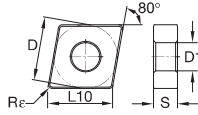

Inserts

● first choice
○ alternate choice

P	●	●	●	○	○	○	○	○	○	○	○	○	○	○	○	○	○	○
M	●	○	○	○	○	○	○	○	○	○	○	○	○	○	○	○	○	○
K	○	○	○	○	○	○	○	○	○	○	○	○	○	○	○	○	○	○
N	○	○	○	○	○	○	○	○	○	○	○	○	○	○	○	○	○	○
S	○	○	○	○	○	○	○	○	○	○	○	○	○	○	○	○	○	○
H	○	○	○	○	○	○	○	○	○	○	○	○	○	○	○	○	○	○

■ CNMM-65

ISO catalogue number	D	L10	S	Re	D1	WP15CT	WP25CT	WP35CT	WM15CT	WM25CT	WM35CT	WK05CT	WK20CT	WS10PT	WS25PT	WU10HT	TMM	TTM	TTR	TTH5	
CNMM12040865	12,70	12,90	4,76	0,8	5,16	5698348	5698349	5698360	-	5698347	-	-	-	-	-	-	-	-	-	-	-
CNMM12041265	12,70	12,90	4,76	1,2	5,16	5698362	5698363	-	-	5698361	-	-	-	-	-	-	-	-	-	-	-
CNMM12041665	12,70	12,90	4,76	1,6	5,16	-	5698365	-	-	5698364	-	-	-	-	-	-	-	-	-	-	-
CNMM16060865	15,88	16,12	6,35	0,8	6,35	-	5698366	5698367	-	-	-	-	-	-	-	-	-	-	-	-	-
CNMM16061265	15,88	16,12	6,35	1,2	6,35	5698369	5698370	5698371	-	5698368	-	-	-	-	-	-	-	-	-	-	-
CNMM16061665	15,88	16,12	6,35	1,6	6,35	5698372	5698373	-	-	-	-	-	-	-	-	-	-	-	-	-	-
CNMM19061265	19,05	19,34	6,35	1,2	7,93	-	-	5698376	-	5698374	-	-	-	-	-	-	-	-	-	-	-
CNMM19061665	19,05	19,34	6,35	1,6	7,93	5698378	-	-	-	5698377	-	-	-	-	-	-	-	-	-	-	-
CNMM19062465	19,05	19,34	6,35	2,4	7,93	5698410	5698411	-	-	5698379	-	-	-	-	-	-	-	-	-	-	-

■ CNMM-SR

ISO catalogue number	D	L10	S	Re	D1	WP15CT	WP25CT	WP35CT	WM15CT	WM25CT	WM35CT	WK05CT	WK20CT	WS10PT	WS25PT	WU10HT	TMM	TTM	TTR	TTH5	
CNMM190616SR	19,05	19,34	6,35	1,6	7,93	-	5696643	-	-	-	-	-	-	-	-	-	-	-	-	-	-
CNMM190624SR	19,05	19,34	6,35	2,4	7,93	-	-	5696644	-	-	-	-	-	-	-	-	-	-	-	-	-
CNMM250924SR	25,40	25,79	9,53	2,4	9,12	5696645	5696646	5696647	-	-	-	-	-	-	-	-	-	-	-	-	-