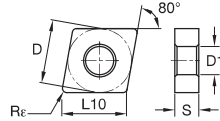

● first choice
○ alternate choice

P	●	●	●	○	○	○	○	○	○	○	○	○	○	○	○	○	○	○	○	○	○	○
M	●	●	○	○	○	○	○	○	○	○	○	○	○	○	○	○	○	○	○	○	○	○
K	○	○	○	○	○	○	○	○	○	○	○	○	○	○	○	○	○	○	○	○	○	○
N	○	○	○	○	○	○	○	○	○	○	○	○	○	○	○	○	○	○	○	○	○	○
S	○	○	○	○	○	○	○	○	○	○	○	○	○	○	○	○	○	○	○	○	○	○
H	○	○	○	○	○	○	○	○	○	○	○	○	○	○	○	○	○	○	○	○	○	○

CNMG-FW

ISO catalogue number	D	L10	S	R_e	D1	WP15CT	WP25CT	WP35CT	WM15CT	WM25CT	WM35CT	WK05CT	WK20CT	WS10PT	WS25PT	WU10HT	THM	TTM	TTR	TTH5	
CNMG120404FW	12,70	12,90	4,76	0,4	5,16	○	○	○	○	○	○	○	○	○	○	○	○	○	○	○	○
CNMG120408FW	12,70	12,90	4,76	0,8	5,16	○	○	○	○	○	○	○	○	○	○	○	○	○	○	○	○
CNMG120412FW	12,70	12,90	4,76	1,2	5,16	○	○	○	○	○	○	○	○	○	○	○	○	○	○	○	○

CNMG-ML

ISO catalogue number	D	L10	S	R_e	D1	WP15CT	WP25CT	WP35CT	WM15CT	WM25CT	WM35CT	WK05CT	WK20CT	WS10PT	WS25PT	WU10HT	THM	TTM	TTR	TTH5	
CNMG120404ML	12,70	12,90	4,76	0,4	5,16	○	○	○	○	○	○	○	○	○	○	○	○	○	○	○	○
CNMG120408ML	12,70	12,90	4,76	0,8	5,16	○	○	○	○	○	○	○	○	○	○	○	○	○	○	○	○
CNMG120412ML	12,70	12,90	4,76	1,2	5,16	○	○	○	○	○	○	○	○	○	○	○	○	○	○	○	○
CNMG120416ML	12,70	12,90	4,76	1,6	5,16	○	○	○	○	○	○	○	○	○	○	○	○	○	○	○	○