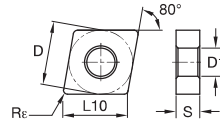

CNMG-FW

ISO catalogue number	D	L10	S	R_e	D1	WP15CT	WP25CT	WP35CT	WM15CT	WM25CT	WM35CT	WK05CT	WK20CT	WS10PT	WS25PT	WU10HT	THM	TTM	TTR	TTH5	
CNMG120404FW	12,70	12,90	4,76	0,4	5,16	○	○	○	○	○	○	○	○	○	○	○	○	○	○	○	○
CNMG120408FW	12,70	12,90	4,76	0,8	5,16	○	○	○	○	○	○	○	○	○	○	○	○	○	○	○	○
CNMG120412FW	12,70	12,90	4,76	1,2	5,16	○	○	○	○	○	○	○	○	○	○	○	○	○	○	○	○