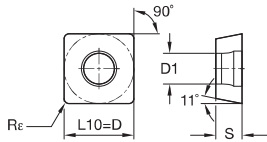

■ SPMT-FP

ISO catalogue number	D	L10	S	Re	D1	WP15CT	WP25CT	WP35CT	WM15CT	WM25CT	WM35CT	WK05CT	WK20CT	WS10PT	WS25PT	WU10HT	THM	TTM	TTR	TTI15	
SPMT09T304FP	9,53	9,53	3,97	0,4	4,40	4170023	4170333	-	-	-	-	-	4170110	-	-	-	-	-	-	-	-
SPMT09T308FP	9,53	9,53	3,97	0,8	4,40	4170024	4170334	-	-	4168832	4168831	-	-	4170111	-	-	-	-	-	-	-

■ SPMT-MP

ISO catalogue number	D	L10	S	Re	D1	WP15CT	WP25CT	WP35CT	WM15CT	WM25CT	WM35CT	WK05CT	WK20CT	WS10PT	WS25PT	WU10HT	THM	TTM	TTR	TTI15	
SPMT09T308MP	9,53	9,53	3,97	0,8	4,40	-	4170261	-	4168925	-	-	-	-	-	-	-	-	-	-	-	-
SPMT120408MP	12,70	12,70	4,76	0,8	5,50	4170262	-	-	-	-	-	-	4170270	4170269	-	-	-	-	-	-	-

Inserts