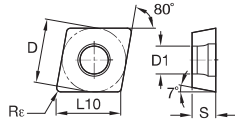

Inserts

● first choice
○ alternate choice

P	●	●	●	○	○	○	○	○	○	○	○	○	○	○	○	○
M	●	○	○	○	○	○	○	○	○	○	○	○	○	○	○	○
K	○	○	○	○	○	○	○	○	○	○	○	○	○	○	○	○
N	○	○	○	○	○	○	○	○	○	○	○	○	○	○	○	○
S	○	○	○	○	○	○	○	○	○	○	○	○	○	○	○	○
H	○	○	○	○	○	○	○	○	○	○	○	○	○	○	○	○

■ CCMT-FW

ISO catalogue number	D	L10	S	Re	D1	WP15CT	WP25CT	WP35CT	WM15CT	WM25CT	WM35CT	WK05CT	WK20CT	WS10PT	WS25PT	WU10HT	THM	TTM	TTR	TTI15	
CCMT060202FW	6,35	6,45	2,38	0,2	2,80	5623344	5623344														
CCMT060204FW	6,35	6,45	2,38	0,4	2,80	5623345			5623346	5623346											
CCMT060208FW	6,35	6,45	2,38	0,8	2,80	5623347			5623348	5623348											
CCMT09T304FW	9,53	9,67	3,97	0,4	4,40	5623349			5623470	5623470											
CCMT09T308FW	9,53	9,67	3,97	0,8	4,40	5623473															

■ CCMT-MP

ISO catalogue number	D	L10	S	Re	D1	WP15CT	WP25CT	WP35CT	WM15CT	WM25CT	WM35CT	WK05CT	WK20CT	WS10PT	WS25PT	WU10HT	THM	TTM	TTR	TTI15	
CCMT060204MP	6,35	6,45	2,38	0,4	2,80	4170197	4170197		4168893	4168906			4170237	5684351							
CCMT09T304MP	9,53	9,67	3,97	0,4	4,40	4170198	4170218		4168894	4168907			4170238	5684352							
CCMT09T308MP	9,53	9,67	3,97	0,8	4,40	4170199	4170219		4168895	4168908			4170239	5684350							
CCMT09T312MP	9,53	9,67	3,97	1,2	4,40		4170220			4168909											
CCMT120408MP	12,70	12,90	4,76	0,8	5,50	4170200	4170221		4168896	4168910			4170240	5684349							
CCMT120412MP	12,70	12,90	4,76	1,2	5,50	4170222	4170221		4168897	4168911			4170241