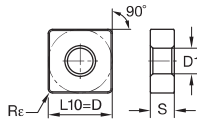

■ SNMM-65

ISO catalogue number	D	L10	S	Re	D1	WP15CT	WP25CT	WP35CT	WM15CT	WM25CT	WM35CT	WK05CT	WK20CT	WS10PT	WS25PT	WU10HT	THM	TIM	TTR	TTH5	
SNMM12040865	12,70	12,70	4,76	0,8	5,16	○	●	○	○	○	○	○	○	○	○	○	○	○	○	○	○
SNMM12041265	12,70	12,70	4,76	1,2	5,16	○	●	○	○	○	○	○	○	○	○	○	○	○	○	○	○
SNMM15061665	15,88	15,88	6,35	1,6	6,35	○	●	○	○	○	○	○	○	○	○	○	○	○	○	○	○
SNMM19061265	19,05	19,05	6,35	1,2	7,93	○	●	○	○	○	○	○	○	○	○	○	○	○	○	○	○
SNMM19061665	19,05	19,05	6,35	1,6	7,93	○	●	○	○	○	○	○	○	○	○	○	○	○	○	○	○
SNMM19062465	19,05	19,05	6,35	2,4	7,93	○	●	○	○	○	○	○	○	○	○	○	○	○	○	○	○