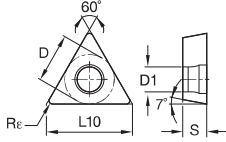

● first choice
○ alternate choice

P	●	●	●	○	○	○	○	○	○	○	○	○	○	○	○	○	○	○	○	○
M	●	●	●	○	○	○	○	○	○	○	○	○	○	○	○	○	○	○	○	○
K	○	○	○	○	○	○	○	○	○	○	○	○	○	○	○	○	○	○	○	○
N	○	○	○	○	○	○	○	○	○	○	○	○	○	○	○	○	○	○	○	○
S	○	○	○	○	○	○	○	○	○	○	○	○	○	○	○	○	○	○	○	○
H	○	○	○	○	○	○	○	○	○	○	○	○	○	○	○	○	○	○	○	○

■ TCMT-FP

ISO catalogue number	D	L10	S	Re	D1	WP15CT	WP25CT	WP35CT	WM15CT	WM25CT	WM35CT	WK05CT	WK20CT	WS10PT	WS25PT	WU10HT	THM	TTM	TTR	TTH5
TCMT110202FP	6,35	11,00	2,38	0,2	2,90	-	-	-	-	4168800	-	-	-	-	-	-	-	-	-	-
TCMT110204FP	6,35	11,00	2,38	0,4	2,80	4170006	4170313	-	4168770	4168801	-	-	4170097	-	-	-	-	-	-	-
TCMT110208FP	6,35	11,00	2,38	0,8	2,80	4170007	4170314	-	4168771	4168802	-	-	4170098	-	-	-	-	-	-	-
TCMT16T304FP	9,53	16,50	3,97	0,4	4,40	4170008	4170315	-	4168772	4168803	-	-	4170099	-	-	-	-	-	-	-
TCMT16T308FP	9,53	16,50	3,97	0,8	4,40	4170009	4170316	-	4168773	4168804	-	-	4170100	-	-	-	-	-	-	-
TCMT16T312FP	9,53	16,50	3,97	1,2	4,40	4170010	-	-	4168805	-	-	-	4170101	-	-	-	-	-	-	-
TCMT220408FP	12,70	22,00	4,76	0,8	5,50	4170011	4170317	-	-	4168806	-	-	4170102	-	-	-	-	-	-	-

■ TCMT-MP

ISO catalogue number	D	L10	S	Re	D1	WP15CT	WP25CT	WP35CT	WM15CT	WM25CT	WM35CT	WK05CT	WK20CT	WS10PT	WS25PT	WU10HT	THM	TTM	TTR	TTH5
TCMT110208MP	6,35	11,00	2,38	0,8	2,80	-	4170231	-	-	-	-	-	4170249	-	-	-	-	-	-	-
TCMT16T304MP	9,53	16,50	3,97	0,4	4,40	-	4170232	-	4168904	4168918	-	-	4170250	-	-	-	-	-	-	-
TCMT16T308MP	9,53	16,50	3,97	0,8	4,40	4170216	4170233	-	4168905	4168919	-	-	4170251	-	-	-	-	-	-	-
TCMT16T312MP	9,53	16,50	3,97	1,2	4,40	4170234	-	-	4168920	-	-	-	4170252	-	-	-	-	-	-	-