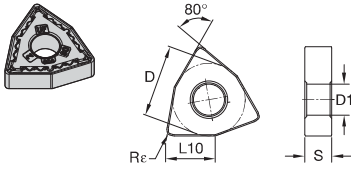

- first choice
- alternate choice

Inserts

WNUMG-RH

ISO catalogue number	D	L10	S	Re	D1	WP15CT	WP25CT	WP35CT	WM15CT	WM25CT	WM35CT	WK05CT	WK20CT	WS10PT	WS25PT	WU10HT	THM	TTM	TTR	TTI5	
WNUMG060408RH	9,53	6,52	4,76	0,8	3,81	●	●	●	○	○	○	○	○	○	○	○	○	○	○	○	○
WNUMG080408RH	12,70	8,69	4,76	0,8	5,16	●	●	○	○	○	○	○	○	○	○	○	○	○	○	○	○
WNUMG080412RH	12,70	8,69	4,76	1,2	5,16	●	●	○	○	○	○	○	○	○	○	○	○	○	○	○	○
WNUMG080416RH	12,70	8,69	4,76	1,6	5,16	●	●	○	○	○	○	○	○	○	○	○	○	○	○	○	○