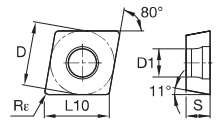

■ CNMP

ISO catalogue number	D	L10	S	Re	D1	WP15CT	WP25CT	WP35CT	WM15CT	WM25CT	WM35CT	WK05CT	WK20CT	WS10PT	WS25PT	WU10HT	THM	TTM	TTR	TTH15	
CNMP120404	12,70	12,90	4,76	0,4	5,16	•	•	•	•	•	•	•	•	•	•	•	•	•	•	•	•
CNMP120408	12,70	12,90	4,76	0,8	5,16	•	•	•	•	•	•	•	•	•	•	•	•	•	•	•	•
CNMP120412	12,70	12,90	4,76	1,2	5,16	•	•	•	•	•	•	•	•	•	•	•	•	•	•	•	•
CNMP160608	15,88	16,12	6,35	0,8	6,35	•	•	•	•	•	•	•	•	•	•	•	•	•	•	•	•
CNMP160612	15,88	16,12	6,35	1,2	6,35	•	•	•	•	•	•	•	•	•	•	•	•	•	•	•	•
CNMP190612	19,05	19,34	6,35	1,2	7,93	•	•	•	•	•	•	•	•	•	•	•	•	•	•	•	•
CNMP190616	19,05	19,34	6,35	1,6	7,93	•	•	•	•	•	•	•	•	•	•	•	•	•	•	•	•

■ CPGT-3

ISO catalogue number	D	L10	S	Re	D1	WP15CT	WP25CT	WP35CT	WM15CT	WM25CT	WM35CT	WK05CT	WK20CT	WS10PT	WS25PT	WU10HT	THM	TTM	TTR	TTH15	
CPGT04T1043	4,76	4,83	1,98	0,4	2,15	•	•	•	•	•	•	•	•	•	•	•	•	•	•	•	•