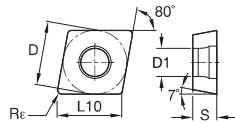

■ CCMT-41

ISO catalogue number	D	L10	S	Re	D1	WP15CT	WP25CT	WP35CT	WM15CT	WM25CT	WM35CT	WK05CT	WK20CT	WS10PT	WS25PT	WU10HT	THM	TTR	TTH5	
CCMT12040441	12,70	12,90	4,76	0,4	5,50	●	○	○	○	○	○	○	○	○	○	○	○	○	○	○
CCMT12040841	12,70	12,90	4,76	0,8	5,50	○	○	○	○	○	○	○	○	○	○	○	○	○	○	○

■ CCMT-FP

ISO catalogue number	D	L10	S	Re	D1	WP15CT	WP25CT	WP35CT	WM15CT	WM25CT	WM35CT	WK05CT	WK20CT	WS10PT	WS25PT	WU10HT	THM	TTR	TTH5	
CCMT060202FP	6,35	6,45	2,38	0,2	2,80	○	○	○	○	○	○	○	○	○	○	○	○	○	○	○
CCMT060204FP	6,35	6,45	2,38	0,4	2,80	○	○	○	○	○	○	○	○	○	○	○	○	○	○	○
CCMT060208FP	6,35	6,45	2,38	0,8	2,80	○	○	○	○	○	○	○	○	○	○	○	○	○	○	○
CCMT09T302FP	9,53	9,67	3,97	0,2	4,40	○	○	○	○	○	○	○	○	○	○	○	○	○	○	○
CCMT09T304FP	9,53	9,67	3,97	0,4	4,40	○	○	○	○	○	○	○	○	○	○	○	○	○	○	○
CCMT09T308FP	9,53	9,67	3,97	0,8	4,40	○	○	○	○	○	○	○	○	○	○	○	○	○	○	○
CCMT120404FP	12,70	12,90	4,76	0,4	5,50	○	○	○	○	○	○	○	○	○	○	○	○	○	○	○
CCMT120408FP	12,70	12,90	4,76	0,8	5,50	○	○	○	○	○	○	○	○	○	○	○	○	○	○	○
CCMT120412FP	12,70	12,90	4,76	1,2	5,50	○	○	○	○	○	○	○	○	○	○	○	○	○	○	○