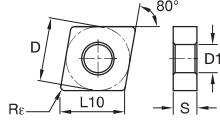

● first choice
○ alternate choice

P	●	●	●	○	○	○	○	○	○	○	○	○	○	○	○	○	○	○	○
M	●	○	○	○	○	○	○	○	○	○	○	○	○	○	○	○	○	○	○
K	○	○	○	○	○	○	○	○	○	○	○	○	○	○	○	○	○	○	○
N	○	○	○	○	○	○	○	○	○	○	○	○	○	○	○	○	○	○	○
S	○	○	○	○	○	○	○	○	○	○	○	○	○	○	○	○	○	○	○
H	○	○	○	○	○	○	○	○	○	○	○	○	○	○	○	○	○	○	○

Inserts

■ CNMG-RH

ISO catalogue number	D	L10	S	Re	D1	WP15CT	WP25CT	WP35CT	WM15CT	WM25CT	WM35CT	WK05CT	WK20CT	WS10PT	WS25PT	WU10HT	THM	TTM	TTR	TTH5	
CNMG120408RH	12,70	12,90	4,76	0,8	5,16	4170979	4171504		-				4171903								
CNMG120412RH	12,70	12,90	4,76	1,2	5,16	4170980	4171505	4171698		4173036			4171904								
CNMG120416RH	12,70	12,90	4,76	1,6	5,16	4170981	4171506	4171699		4173037			4171905								
CNMG160608RH	15,88	16,12	6,35	0,8	6,35	4170982	4171507	4171700		4173038			4171906								
CNMG160612RH	15,88	16,12	6,35	1,2	6,35	4170983	4171508	4171701		4173039			4171907								
CNMG160616RH	15,88	16,12	6,35	1,6	6,35	4170984	4171509	4171702		4173040			4171908								
CNMG190608RH	19,05	19,34	6,35	0,8	7,93	4170985	4171510	4171703		4173041			4171909								
CNMG190612RH	19,05	19,34	6,35	1,2	7,93	4170986	4171511	4171704		4173042			4171910								
CNMG190616RH	19,05	19,34	6,35	1,6	7,93	4170987	4171512	4171705		4173043			4171911								
CNMG190624RH	19,05	19,34	6,35	2,4	7,93	4170988	4171523	4171706