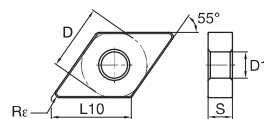

- first choice
- alternate choice

P	●	●	●	○	○	○	○	○	○	○	○	○	○	○	○	○	○	○	○
M	●	○	○	○	○	○	○	○	○	○	○	○	○	○	○	○	○	○	○
K	○	○	○	○	○	○	○	○	○	○	○	○	○	○	○	○	○	○	○
N	○	○	○	○	○	○	○	○	○	○	○	○	○	○	○	○	○	○	○
S	○	○	○	○	○	○	○	○	○	○	○	○	○	○	○	○	○	○	○
H	○	○	○	○	○	○	○	○	○	○	○	○	○	○	○	○	○	○	○

Inserts

■ DNGG-FS

ISO catalogue number	D	L10	S	Re	D1	WP15CT	WP25CT	WP35CT	WM15CT	WM25CT	WM35CT	WK05CT	WK20CT	WS10PT	WS25PT	WU10HT	THM	TTM	TTR	TTH15	
DNGG110402FS	9,52	11,63	4,76	0,2	3,81	•	•	•	○	○	○	○	○	○	○	○	○	○	○	○	○
DNGG110404FS	9,52	11,63	4,76	0,4	3,81	•	•	•	○	○	○	○	○	○	○	○	○	○	○	○	○
DNGG110408FS	9,52	11,63	4,76	0,8	3,81	•	•	•	○	○	○	○	○	○	○	○	○	○	○	○	○
DNGG150401FS	12,70	15,50	4,76	0,1	5,16	•	•	•	○	○	○	○	○	○	○	○	○	○	○	○	○
DNGG150402FS	12,70	15,50	4,76	0,2	5,16	•	•	•	○	○	○	○	○	○	○	○	○	○	○	○	○
DNGG150404FS	12,70	15,50	4,76	0,4	5,16	•	•	•	○	○	○	○	○	○	○	○	○	○	○	○	○
DNGG150408FS	12,70	15,50	4,76	0,8	5,16	•	•	•	○	○	○	○	○	○	○	○	○	○	○	○	○
DNGG150412FS	12,70	15,50	4,76	1,2	5,16	•	•	•	○	○	○	○	○	○	○	○	○	○	○	○	○
DNGG150604FS	12,70	15,50	6,35	0,4	5,16	•	•	•	○	○	○	○	○	○	○	○	○	○	○	○	○
DNGG150608FS	12,70	15,50	6,35	0,8	5,16	•	•	•	○	○	○	○	○	○	○	○	○	○	○	○	○