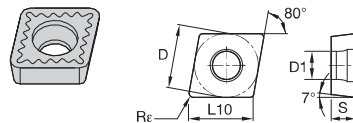

■ CCMT

ISO catalogue number	D	L10	S	Re	D1	WP15CT	WP25CT	WP35CT	WM15CT	WM25CT	WM35CT	WK05CT	WK20CT	WS10PT	WS25PT	WU10HT	THM	TTM	TTR	TTI15
CCMT060202	6,35	6,45	2,38	0,2	2,80	•	•	•	○	○	○	○	○	○	○	○	•	•	•	•
CCMT060204	6,35	6,45	2,38	0,4	2,80	•	•	•	○	○	○	○	○	○	○	○	•	•	•	•
CCMT090304	9,53	9,67	3,18	0,4	4,40	•	•	•	○	○	○	○	○	○	○	○	•	•	•	•
CCMT090308	9,53	9,67	3,18	0,8	4,40	•	•	•	○	○	○	○	○	○	○	○	•	•	•	•
CCMT09T304	9,53	9,67	3,97	0,4	4,40	•	•	•	○	○	○	○	○	○	○	○	•	•	•	•
CCMT09T308	9,53	9,67	3,97	0,8	4,40	•	•	•	○	○	○	○	○	○	○	○	•	•	•	•
CCMT09T312	9,53	9,67	3,97	1,2	4,40	•	•	•	○	○	○	○	○	○	○	○	•	•	•	•
CCMT120408	12,70	12,90	4,76	0,8	5,50	•	•	•	○	○	○	○	○	○	○	○	•	•	•	•