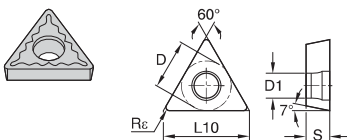

TCMT

ISO catalogue number	D	L10	S	Re	D1	WP15CT	WP25CT	WP35CT	WM15CT	WM25CT	WM35CT	WK05CT	WK20CT	WS10PT	WS25PT	WU10HT	THM	TTM	TTR	TTI15
TCMT110202	6,35	11,00	2,38	0,2	2,80	|	|	|	|	|	|	|	|	|	|	|	2028579	|	|	|
TCMT110204	6,35	11,00	2,38	0,4	2,80	|	|	|	|	|	|	|	|	|	|	|	2028587	|	2028589	|
TCMT16T304	9,53	16,50	3,97	0,4	4,40	|	|	|	|	|	|	|	|	|	|	|	2028607	|	|	|
TCMT16T308	9,53	16,50	3,97	0,8	4,40	|	|	|	|	|	|	|	|	|	|	|	2028624	|	2028627	|
TCMT220408	12,70	22,00	4,76	0,8	5,50	|	|	|	|	|	|	|	|	|	|	|	2028660	|	|	|

TCMT-2

ISO catalogue number	D	L10	S	Re	D1	WP15CT	WP25CT	WP35CT	WM15CT	WM25CT	WM35CT	WK05CT	WK20CT	WS10PT	WS25PT	WU10HT	THM	TTM	TTR	TTI15
TCMT1102042	6,35	11,00	2,38	0,4	2,80	|	|	|	|	|	|	|	|	|	|	|	|	|	|	2014082