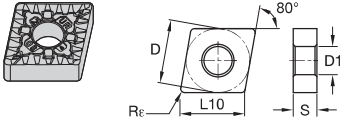

Inserts

■ CNMG-RH

ISO catalogue number	D	L10	S	Re	D1	WP15CT	WP25CT	WP35CT	WM15CT	WM25CT	WM35CT	WK05CT	WK20CT	WS10PT	WS25PT	WU10HT	THM	TTM	TTR	TTH5	
CNMG120408RH	12,70	12,90	4,76	0,8	5,16	4170979	4171504		-				4171903								
CNMG120412RH	12,70	12,90	4,76	1,2	5,16	4170980	4171505	4171698		4173036			4171904								
CNMG120416RH	12,70	12,90	4,76	1,6	5,16	4170981	4171506	4171699		4173037			4171905								
CNMG160608RH	15,88	16,12	6,35	0,8	6,35	4170982	4171507	4171700		4173038			4171906								
CNMG160612RH	15,88	16,12	6,35	1,2	6,35	4170983	4171508	4171701		4173039			4171907								
CNMG160616RH	15,88	16,12	6,35	1,6	6,35	4170984	4171509	4171702		4173040			4171908								
CNMG190608RH	19,05	19,34	6,35	0,8	7,93	4170985	4171510	4171703		4173041			4171909								
CNMG190612RH	19,05	19,34	6,35	1,2	7,93	4170986	4171511	4171704		4173042			4171910								
CNMG190616RH	19,05	19,34	6,35	1,6	7,93	4170987	4171512	4171705		4173043			4171911								
CNMG190624RH	19,05	19,34	6,35	2,4	7,93	4170988	4171523	4171706													