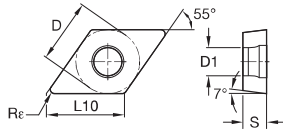

■ DCMW

ISO catalogue number	D	L10	S	R_e	D1	WP15CT	WP25CT	WP35CT	WM15CT	WM25CT	WM35CT	WK05CT	WK20CT	WS10PT	WS25PT	WU10HT	THM	TTM	TTR	TTH5	
DCMW070204	6,35	7,75	2,38	0,4	2,80							4170471	4170375				2021966				
DCMW11T304	9,53	11,63	3,97	0,4	4,40							4170472	4170376				2021967				
DCMW150408	12,70	15,50	4,76	0,8	5,50							4170473	4170377				2031737