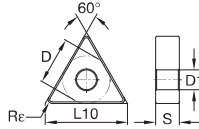

- first choice
- alternate choice

P	●	●	●	○	○	○	○	○	○	○	○	○	○	○	○	○	○	○	○
M	○	○	○	○	○	○	○	○	○	○	○	○	○	○	○	○	○	○	○
K	○	○	○	○	○	○	○	○	○	○	○	○	○	○	○	○	○	○	○
N	○	○	○	○	○	○	○	○	○	○	○	○	○	○	○	○	○	○	○
S	○	○	○	○	○	○	○	○	○	○	○	○	○	○	○	○	○	○	○
H	○	○	○	○	○	○	○	○	○	○	○	○	○	○	○	○	○	○	○

Inserts

■ **TNMG-UR**

ISO catalogue number	D	L10	S	Re	D1	WP15CT	WP25CT	WP35CT	WM15CT	WM25CT	WM35CT	WK05CT	WK20CT	WS10PT	WS25PT	WU10HT	THM	TTM	TTR	TTI15
TNMG160408UR	9,53	16,50	4,76	0,8	3,81	4171115	4170522	4170035	4169434	4169466	-	-	4171441	-	5579395	-	-	-	-	-
TNMG160412UR	9,53	16,50	4,76	1,2	3,81	4171116	4170523	-	-	4169466	4169502	-	4171442	-	5680175	-	-	-	-	-
TNMG160416UR	9,53	16,50	4,76	1,6	3,81	4171117	-	-	-	4169467	-	-	4171443	-	-	-	-	-	-	-
TNMG220408UR	12,70	22,00	4,76	0,8	5,16	4171118	4170524	4170036	4169435	4169468	4169503	-	4171444	-	5579397	-	-	-	-	-
TNMG220412UR	12,70	22,00	4,76	1,2	5,16	4171119	4170525	4170037	4169436	4169469	4169504	-	4171445	-	5473198	-	-	-	-	-
TNMG220416UR	12,70	22,00	4,76	1,6	5,16	4171120	4170526	-	-	4169470	4169505	-	4171446	-	-	-	-	-	-	-
TNMG270612UR	15,88	27,50	6,35	1,2	6,35	4171121	4170527	-	4169437	4169471	4169506	-	4171447	-	5579405	-	-	-	-	-
TNMG270616UR	15,88	27,50	6,35	1,6	6,35	4171122	-	-	-	-	-	-	-	-	-	-	-	-	-	-