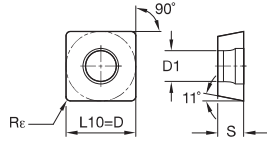

● first choice
○ alternate choice

P	●	●	●	○	○	○	○	○	○	○	○	○	○	○	○	○	○	○
M	●	○	○	○	○	○	○	○	○	○	○	○	○	○	○	○	○	○
K	○	○	○	○	○	○	○	○	○	○	○	○	○	○	○	○	○	○
N	○	○	○	○	○	○	○	○	○	○	○	○	○	○	○	○	○	○
S	○	○	○	○	○	○	○	○	○	○	○	○	○	○	○	○	○	○
H	○	○	○	○	○	○	○	○	○	○	○	○	○	○	○	○	○	○

■ SPMT-FP

ISO catalogue number	D	L10	S	Re	D1	WP15CT	WP25CT	WP35CT	WM15CT	WM25CT	WM35CT	WK05CT	WK20CT	WS10PT	WS25PT	WU10HT	THM	TTM	TTR	TTI15	
SPMT09T304FP	9,53	9,53	3,97	0,4	4,40	4170023	4170333	-	-	-	-	-	4170110	-	-	-	-	-	-	-	-
SPMT09T308FP	9,53	9,53	3,97	0,8	4,40	4170024	4170334	-	-	4168832	4168831	-	-	4170111	-	-	-	-	-	-	-

■ SPMT-MP

ISO catalogue number	D	L10	S	Re	D1	WP15CT	WP25CT	WP35CT	WM15CT	WM25CT	WM35CT	WK05CT	WK20CT	WS10PT	WS25PT	WU10HT	THM	TTM	TTR	TTI15	
SPMT09T308MP	9,53	9,53	3,97	0,8	4,40	-	4170261	-	4168925	-	-	-	-	-	-	-	-	-	-	-	-
SPMT120408MP	12,70	12,70	4,76	0,8	5,50	4170262	-	-	-	-	-	-	4170270	4170269	-	-	-	-	-	-	-

Inserts