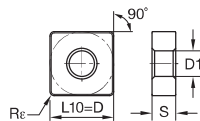

■ **SNMG-MR**

ISO catalogue number	D	L10	S	Re	D1	WP15CT	WP25CT	WP35CT	WM15CT	WM25CT	WM35CT	WK05CT	WK20CT	WS10PT	WS25PT	WU10HT	TMM	TTR	TTI15	
SNMG120408MR	12,70	12,70	4,76	0,8	5,16	4171146	4170571	4170057	4173025	4173140										
SNMG120412MR	12,70	12,70	4,76	1,2	5,16	5684354	5684355		4173026	4173141										
SNMG120416MR	12,70	12,70	4,76	1,6	5,16				4173027	4173142										
SNMG150608MR	15,88	15,88	6,35	0,8	6,35				4173028	4173143										
SNMG150612MR	15,88	15,88	6,35	1,2	6,35	4171147			4173029	4173144										
SNMG150616MR	15,88	15,88	6,35	1,6	6,35				4173030	4173145										
SNMG190612MR	19,05	19,05	6,35	1,2	7,93	4171148	4170572	4170058	4173031	4173146										
SNMG190616MR	19,05	19,05	6,35	1,6	7,93	4171149			4173032	4173147