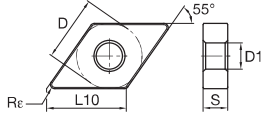

Inserts

- first choice
- alternate choice

P	●	●	●	○	○	○	○	○	○	○	○	○	○	○
M	●	○	○	○	○	○	○	○	○	○	○	○	○	○
K	○	○	○	○	○	○	○	○	○	○	○	○	○	○
N	○	○	○	○	○	○	○	○	○	○	○	○	○	○
S	○	○	○	○	○	○	○	○	○	○	○	○	○	○
H														

■ DNMG-FF

ISO catalogue number	D	L10	S	Re	D1	WP15CT	WP25CT	WP35CT	WM15CT	WM25CT	WM35CT	WK05CT	WK20CT	WS10PT	WS25PT	WU10HT	THM	TTM	TTR	TTH5
DNMG110404FF	9,53	11,63	4,76	0,4	3,81	4171028	■	■	■	■	■	■	4171321	5684273	■	■	■	■	■	■
DNMG110408FF	9,53	11,63	4,76	0,8	3,81	4171029	■	■	■	4172349	4172348	■	4171322	■	■	■	■	■	■	■
DNMG110412FF	9,53	11,63	4,76	1,2	3,81	■	■	■	■	4172350	■	■	■	■	■	■	■	■	■	■
DNMG150404FF	12,70	15,50	4,76	0,4	5,16	4171030	■	■	■	4172351	■	■	■	5684274	■	■	■	■	■	■
DNMG150408FF	12,70	15,50	4,76	0,8	5,16	4171031	■	■	■	4172352	■	■	4171373	5684275	■	■	■	■	■	■
DNMG150412FF	12,70	15,50	4,76	1,2	5,16	■	■	■	■	■	■	4171374	■	■	■	■	■	■	■	■
DNMG150604FF	12,70	15,50	6,35	0,4	5,16	4171032	■	■	■	4172683	■	■	4171375	5684276	■	■	■	■	■	■
DNMG150608FF	12,70	15,50	6,35	0,8	5,16	4171043	■	■	■	4172684	■	■	4171376	■	■	■	■	■	■	■
DNMG150612FF	12,70	15,50	6,35	1,2	5,16	4171044	■	■	■	4172685	■	■	4171377	■	■	■	■	■	■	■