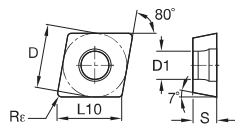

■ CCMT-FW

ISO catalogue number	D	L10	S	Re	D1	WP15CT	WP25CT	WP35CT	WM15CT	WM25CT	WM35CT	WK05CT	WK20CT	WS10PT	WS25PT	WU10HT	THM	TTM	TTR	TTI15	
CCMT060202FW	6,35	6,45	2,38	0,2	2,80	5623344	5623344														
CCMT060204FW	6,35	6,45	2,38	0,4	2,80	5623345			5623346	5623346											
CCMT060208FW	6,35	6,45	2,38	0,8	2,80	5623347			5623348	5623348											
CCMT09T304FW	9,53	9,67	3,97	0,4	4,40	5623349			5623470	5623470											
CCMT09T308FW	9,53	9,67	3,97	0,8	4,40	5623473