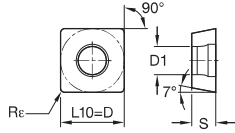

- first choice
- alternate choice

P	●	●	●	○	○	○	○	○	○	○	○	○	○	○	○	○	○	○
M	●	●	○	○	○	○	○	○	○	○	○	○	○	○	○	○	○	○
K	○	○																
N																		
S																		
H																		

SCMT

ISO catalogue number	D	L10	S	Re	D1	WP15CT	WP25CT	WP35CT	WM15CT	WM25CT	WM35CT	WK05CT	WK20CT	WS10PT	WS25PT	WU10HT	TTHM	TTHM	TTHR	TTH5
SCMT090304	9,53	9,53	3,18	0,4	4,40	○	○	○	○	○	○	○	○	○	○	○	○	○	○	○
SCMT09T304	9,53	9,53	3,97	0,4	4,40															
SCMT09T308	9,53	9,53	3,97	0,8	4,40															
SCMT120408	12,70	12,70	4,76	0,8	5,50															
SCMT120412	12,70	12,70	4,76	1,2	5,50															
SCMT150512	15,88	15,88	5,56	1,2	5,50															

SCMT-FP

ISO catalogue number	D	L10	S	Re	D1	WP15CT	WP25CT	WP35CT	WM15CT	WM25CT	WM35CT	WK05CT	WK20CT	WS10PT	WS25PT	WU10HT	TTHM	TTHM	TTHR	TTH5
SCMT09T304FP	9,53	9,53	3,97	0,4	4,40															
SCMT09T308FP	9,53	9,53	3,97	0,8	4,40															
SCMT120404FP	12,70	12,70	4,76	0,4	5,50															
SCMT120408FP	12,70	12,70	4,76	0,8	5,50															
SCMT120412FP	12,70	12,70	4,76	1,2	5,50