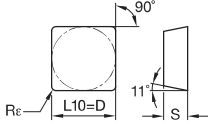

Inserts

- first choice
- alternate choice

P	●	●	○	○	○	○	○	○	○	○	○	○	○	○	○	○
M	●	○	○	○	○	○	○	○	○	○	○	○	○	○	○	○
K	○	○	○	○	○	○	○	○	○	○	○	○	○	○	○	○
N	○	○	○	○	○	○	○	○	○	○	○	○	○	○	○	○
S	○	○	○	○	○	○	○	○	○	○	○	○	○	○	○	○
H	○	○	○	○	○	○	○	○	○	○	○	○	○	○	○	○

■ SPU

ISO catalogue number	D	L10	S	Rε	WP15CT	WP25CT	WP35CT	WM15CT	WM25CT	WM35CT	WK05CT	WK20CT	WS10PT	WS25PT	WU10HT	TTHM	TTM	TTR	TTH5
SPUN090308	9,53	9,53	3,18	0,8	○	○	○	○	○	○	○	○	○	○	○	○	○	○	○
SPUN120304	12,70	12,70	3,18	0,4	○	○	○	○	○	○	○	○	○	○	○	○	○	○	○
SPUN120308	12,70	12,70	3,18	0,8	○	○	○	○	○	○	○	○	○	○	○	○	○	○	○
SPUN120312	12,70	12,70	3,18	1,2	○	○	○	○	○	○	○	○	○	○	○	○	○	○	○
SPUN120412	12,70	12,70	4,76	1,2	○	○	○	○	○	○	○	○	○	○	○	○	○	○	○
SPUN150412	15,88	15,88	4,76	1,2	○	○	○	○	○	○	○	○	○	○	○	○	○	○	○
SPUN190412	19,05	19,05	4,76	1,2	○	○	○	○	○	○	○	○	○	○	○	○	○	○	○
SPUN190416	19,05	19,05	4,76	1,6	○	○	○	○	○	○	○	○	○	○	○	○	○	○	○

■ SPU-T

ISO catalogue number	D	L10	S	Rε	WP15CT	WP25CT	WP35CT	WM15CT	WM25CT	WM35CT	WK05CT	WK20CT	WS10PT	WS25PT	WU10HT	TTHM	TTM	TTR	TTH5
SPUN250620T	25,40	25,40	6,35	2,0	○	○	○	○	○	○	○	○	○	○	○	○	○	○	○