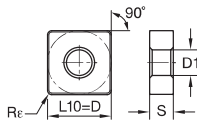

Inserts

● first choice
○ alternate choice

P	●	●	●	○	○	○	○	○	○	○	○	○	○	○	○	○	○	○	○
M	●	○	○	○	○	○	○	○	○	○	○	○	○	○	○	○	○	○	○
K	○	○	○	○	○	○	○	○	○	○	○	○	○	○	○	○	○	○	○
N	○	○	○	○	○	○	○	○	○	○	○	○	○	○	○	○	○	○	○
S	○	○	○	○	○	○	○	○	○	○	○	○	○	○	○	○	○	○	○
H	○	○	○	○	○	○	○	○	○	○	○	○	○	○	○	○	○	○	○

■ SNMG-FF

ISO catalogue number	D	L10	S	Re	D1	WP15CT	WP25CT	WP35CT	WM15CT	WM25CT	WM35CT	WK05CT	WK20CT	WS10PT	WS25PT	WU10HT	THM	TTM	TTR	TT15	
SNMG090304FF	9,53	9,53	3,18	0,4	3,81	4171045	■	■	■	■	■	■	4171378	4171379	5684279	■	■	■	■	■	■
SNMG090308FF	9,53	9,53	3,18	0,8	3,81	4171046	■	■	■	4172686	■	■	4171379	5684277	5684279	■	■	■	■	■	■
SNMG120404FF	12,70	12,70	4,76	0,4	5,16	4171047	■	■	■	■	■	■	4171380	4171381	5684330	■	■	■	■	■	■
SNMG120408FF	12,70	12,70	4,76	0,8	5,16	4171048	■	■	■	4172688	■	■	4171381	5684278	5684330	■	■	■	■	■	■
SNMG120412FF	12,70	12,70	4,76	1,2	5,16	4171049	■	■	■	■	■	■	4171382	■	■	■	■	■	■	■	■
SNMG120416FF	12,70	12,70	4,76	1,6	5,16	■	■	■	■	4172689	■	■	■	■	■	■	■	■	■	■	■

■ SNMG-ML

ISO catalogue number	D	L10	S	Re	D1	WP15CT	WP25CT	WP35CT	WM15CT	WM25CT	WM35CT	WK05CT	WK20CT	WS10PT	WS25PT	WU10HT	THM	TTM	TTR	TT15	
SNMG090304ML	9,53	9,53	3,18	0,4	3,81	4171071	■	■	■	■	■	■	■	■	■	■	■	■	■	■	■
SNMG090308ML	9,53	9,53	3,18	0,8	3,81	4171072	4170488	■	■	■	■	■	4171668	4171402	■	■	■	■	■	■	■
SNMG120404ML	12,70	12,70	4,76	0,4	5,16	■	■	■	■	■	■	■	4171403	4171404	■	■	■	■	■	■	■
SNMG120408ML	12,70	12,70	4,76	0,8	5,16	4171073	4170489	■	■	■	■	■	4171669	4171404	■	■	■	■	■	■	■
SNMG120412ML	12,70	12,70	4,76	1,2	5,16	4171074	4170490	■	■	■	■	■	4171670	4171405	■	■	■	■	■	■	■
SNMG120416ML	12,70	12,70	4,76	1,6	5,16	■	■	■	■	■	■	■	■	■	■	■	■	■	■	■	■