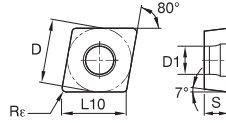

● first choice
○ alternate choice

P	●	●	●	○	○	○	○	○	○	○	○	○	○	○	○	○	○	○	○
M	●	○	○	○	○	○	○	○	○	○	○	○	○	○	○	○	○	○	○
K	○	○	○	○	○	○	○	○	○	○	○	○	○	○	○	○	○	○	○
N	○	○	○	○	○	○	○	○	○	○	○	○	○	○	○	○	○	○	○
S	○	○	○	○	○	○	○	○	○	○	○	○	○	○	○	○	○	○	○
H	○	○	○	○	○	○	○	○	○	○	○	○	○	○	○	○	○	○	○

Inserts

■ CCMT-41

ISO catalogue number	D	L10	S	Re	D1	WP15CT	WP25CT	WP35CT	WM15CT	WM25CT	WM35CT	WK05CT	WK20CT	WS10PT	WS25PT	WU10HT	THM	TTR	TTH5	
CCMT12040441	12,70	12,90	4,76	0,4	5,50	●	○	○	○	○	○	○	○	○	○	○	○	○	○	○
CCMT12040841	12,70	12,90	4,76	0,8	5,50	○	○	○	○	○	○	○	○	○	○	○	○	○	○	○

■ CCMT-FP

ISO catalogue number	D	L10	S	Re	D1	WP15CT	WP25CT	WP35CT	WM15CT	WM25CT	WM35CT	WK05CT	WK20CT	WS10PT	WS25PT	WU10HT	THM	TTR	TTH5	
CCMT060202FP	6,35	6,45	2,38	0,2	2,80	○	○	○	○	○	○	○	○	○	○	○	○	○	○	○
CCMT060204FP	6,35	6,45	2,38	0,4	2,80	○	○	○	○	○	○	○	○	○	○	○	○	○	○	○
CCMT060208FP	6,35	6,45	2,38	0,8	2,80	○	○	○	○	○	○	○	○	○	○	○	○	○	○	○
CCMT09T302FP	9,53	9,67	3,97	0,2	4,40	○	○	○	○	○	○	○	○	○	○	○	○	○	○	○
CCMT09T304FP	9,53	9,67	3,97	0,4	4,40	○	○	○	○	○	○	○	○	○	○	○	○	○	○	○
CCMT09T308FP	9,53	9,67	3,97	0,8	4,40	○	○	○	○	○	○	○	○	○	○	○	○	○	○	○
CCMT120404FP	12,70	12,90	4,76	0,4	5,50	○	○	○	○	○	○	○	○	○	○	○	○	○	○	○
CCMT120408FP	12,70	12,90	4,76	0,8	5,50	○	○	○	○	○	○	○	○	○	○	○	○	○	○	○
CCMT120412FP	12,70	12,90	4,76	1,2	5,50	○	○	○	○	○	○	○	○	○	○	○	○	○	○	○