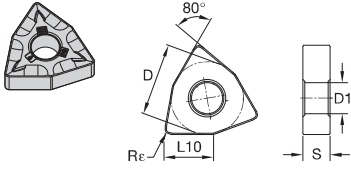

- first choice
- alternate choice

Inserts

WNUMG-RH

ISO catalogue number	D	L10	S	Re	D1	WP15CT	WP25CT	WP35CT	WM15CT	WM25CT	WM35CT	WK05CT	WK20CT	WS10PT	WS25PT	WU10HT	THM	TTM	TTR	TTI5	
WNUMG060408RH	9,53	6,52	4,76	0,8	3,81	●	●	●	○	○	○	○	○	○	○	○	○	○	○	○	○
WNUMG080408RH	12,70	8,69	4,76	0,8	5,16	●	●	○	○	○	○	○	○	○	○	○	○	○	○	○	○
WNUMG080412RH	12,70	8,69	4,76	1,2	5,16	●	●	○	○	○	○	○	○	○	○	○	○	○	○	○	○
WNUMG080416RH	12,70	8,69	4,76	1,6	5,16	●	●	○	○	○	○	○	○	○	○	○	○	○	○	○	○

WNUMG-UF

ISO catalogue number	D	L10	S	Re	D1	WP15CT	WP25CT	WP35CT	WM15CT	WM25CT	WM35CT	WK05CT	WK20CT	WS10PT	WS25PT	WU10HT	THM	TTM	TTR	TTI5	
WNUMG060404UF	9,53	6,52	4,76	0,4	3,81	○	○	○	○	○	○	○	○	○	○	○	○	○	○	○	○
WNUMG060408UF	9,53	6,52	4,76	0,8	3,81	○	○	○	○	○	○	○	○	○	○	○	○	○	○	○	○
WNUMG080404UF	12,70	8,69	4,76	0,4	5,16	○	○	○	○	○	○	○	○	○	○	○	○	○	○	○	○
WNUMG080408UF	12,70	8,69	4,76	0,8	5,16	○	○	○	○	○	○	○	○	○	○	○	○	○	○	○	○
WNUMG080412UF	12,70	8,69	4,76	1,2	5,16	○	○	○	○	○	○	○	○	○	○	○	○	○	○	○	○