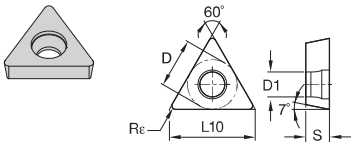

TCMT-MU

ISO catalogue number	D	L10	S	Re	D1	WP15CT	WP25CT	WP35CT	WM15CT	WM25CT	WM35CT	WK05CT	WK20CT	WS10PT	WS25PT	WU10HT	THM	TTM	TTR	TTI15	
TCMT16T304MU	9,53	16,50	3,97	0,4	4,40	5623614	5623615	-	-	5623613	-	-	5623616	-	5623617	-	-	-	-	-	-
TCMT16T308MU	9,53	16,50	3,97	0,8	4,40	5623621	5623620	-	-	5623619	-	-	5623618	5623622	-	-	-	-	-	-	-

TCMW

ISO catalogue number	D	L10	S	Re	D1	WP15CT	WP25CT	WP35CT	WM15CT	WM25CT	WM35CT	WK05CT	WK20CT	WS10PT	WS25PT	WU10HT	THM	TTM	TTR	TTI15	
TCMW110204	6,35	11,00	2,38	0,4	2,80	-	-	-	-	-	-	4170476	4170381	-	-	-	-	-	-	-	-
TCMW16T304	9,53	16,50	3,97	0,4	4,40	-	-	-	-	-	-	4170477	4170382	-	-	-	2028670	2028668	-	-	-