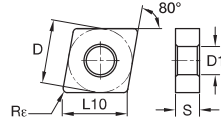

● first choice
○ alternate choice

P	●	●	●	●	○	○	○	○	○	○	○	○	○	○	○	○	○	○
M	●	●	○	○	○	○	○	○	○	○	○	○	○	○	○	○	○	○
K	○	○	○	○	○	○	○	○	○	○	○	○	○	○	○	○	○	○
N	○	○	○	○	○	○	○	○	○	○	○	○	○	○	○	○	○	○
S	○	○	○	○	○	○	○	○	○	○	○	○	○	○	○	○	○	○
H	○	○	○	○	○	○	○	○	○	○	○	○	○	○	○	○	○	○

Inserts

■ CNMP

ISO catalogue number	D	L10	S	Re	D1	WP15CT	WP25CT	WP35CT	WM15CT	WM25CT	WM35CT	WK05CT	WK20CT	WS10PT	WS25PT	WU10HT	THM	TTM	TTR	TTH15	
CNMP120404	12,70	12,90	4,76	0,4	5,16	•	•	•	•	•	•	•	•	•	•	•	•	•	•	•	•
CNMP120408	12,70	12,90	4,76	0,8	5,16	•	•	•	•	•	•	•	•	•	•	•	•	•	•	•	•
CNMP120412	12,70	12,90	4,76	1,2	5,16	•	•	•	•	•	•	•	•	•	•	•	•	•	•	•	•
CNMP160608	15,88	16,12	6,35	0,8	6,35	•	•	•	•	•	•	•	•	•	•	•	•	•	•	•	•
CNMP160612	15,88	16,12	6,35	1,2	6,35	•	•	•	•	•	•	•	•	•	•	•	•	•	•	•	•
CNMP190612	19,05	19,34	6,35	1,2	7,93	•	•	•	•	•	•	•	•	•	•	•	•	•	•	•	•
CNMP190616	19,05	19,34	6,35	1,6	7,93	•	•	•	•	•	•	•	•	•	•	•	•	•	•	•	•

■ CPGT-3

ISO catalogue number	D	L10	S	Re	D1	WP15CT	WP25CT	WP35CT	WM15CT	WM25CT	WM35CT	WK05CT	WK20CT	WS10PT	WS25PT	WU10HT	THM	TTM	TTR	TTH15	
CPGT04T1043	4,76	4,83	1,98	0,4	2,15	•	•	•	•	•	•	•	•	•	•	•	•	•	•	•	•