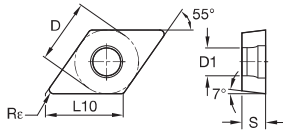

■ DCMT-MW

ISO catalogue number	D	L10	S	R_e	D1	WP15CT	WP25CT	WP35CT	WM15CT	WM25CT	WM35CT	WK05CT	WK20CT	WS10PT	WS25PT	WU10HT	THM	TTM	TTR	TTH5	
DCMT11T304MW	9,52	11,63	3,97	0,2	4,40	5623484	5623485														
DCMT11T308MW	9,53	11,63	3,97	0,8	4,40	5623488	5623489														

■ DCMX-18

ISO catalogue number	D	L10	S	R_e	D1	WP15CT	WP25CT	WP35CT	WM15CT	WM25CT	WM35CT	WK05CT	WK20CT	WS10PT	WS25PT	WU10HT	THM	TTM	TTR	TTH5	
DCMX11T302R18	9,53	11,63	3,97	0,2	4,30												2011507