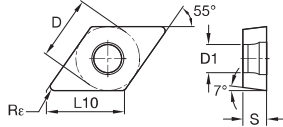

Inserts

● first choice
○ alternate choice

P	●	●	●	○	○	○	○	○	○	○	○	○	○	○
M	●	○	○	○	○	○	○	○	○	○	○	○	○	○
K	○	○	○	○	○	○	○	○	○	○	○	○	○	○
N	○	○	○	○	○	○	○	○	○	○	○	○	○	○
S	○	○	○	○	○	○	○	○	○	○	○	○	○	○
H	○	○	○	○	○	○	○	○	○	○	○	○	○	○

■ DCMT-MW

ISO catalogue number	D	L10	S	R_e	D1	WP15CT	WP25CT	WP35CT	WM15CT	WM25CT	WM35CT	WK05CT	WK20CT	WS10PT	WS25PT	WU10HT	THM	TTM	TTR	TTH5	
DCMT11T304MW	9,52	11,63	3,97	0,2	4,40	5623484	5623485														
DCMT11T308MW	9,53	11,63	3,97	0,8	4,40	5623488	5623489														

■ DCMX-18

ISO catalogue number	D	L10	S	R_e	D1	WP15CT	WP25CT	WP35CT	WM15CT	WM25CT	WM35CT	WK05CT	WK20CT	WS10PT	WS25PT	WU10HT	THM	TTM	TTR	TTH5	
DCMX11T302R18	9,53	11,63	3,97	0,2	4,30												2011507				

■ DCMW

ISO catalogue number	D	L10	S	R_e	D1	WP15CT	WP25CT	WP35CT	WM15CT	WM25CT	WM35CT	WK05CT	WK20CT	WS10PT	WS25PT	WU10HT	THM	TTM	TTR	TTH5	
DCMW070204	6,35	7,75	2,38	0,4	2,80							4170471	4170375				2021966				
DCMW11T304	9,53	11,63	3,97	0,4	4,40							4170472	4170376				2021967				
DCMW150408	12,70	15,50	4,76	0,8	5,50							4170473	4170377				2031737