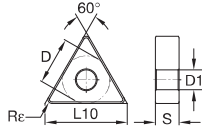

Inserts

● first choice
○ alternate choice

P	●	●	●	○	○	○	○	○	○	○	○	○	○	○
M	●	○	○	○	○	○	○	○	○	○	○	○	○	○
K	○	○	○	○	○	○	○	○	○	○	○	○	○	○
N	○	○	○	○	○	○	○	○	○	○	○	○	○	○
S	○	○	○	○	○	○	○	○	○	○	○	○	○	○
H	○	○	○	○	○	○	○	○	○	○	○	○	○	○

■ TNMG-UF

ISO catalogue number	D	L10	S	Rε	D1	WP15CT	WP25CT	WP35CT	WM15CT	WM25CT	WM35CT	WK05CT	WK20CT	WS10PT	WS25PT	WU10HT	THM	TTM	TTR	TTI15	
TNMG160404UF	9,53	16,50	4,76	0,4	3,81	○	○	○	○	○	○	○	○	○	○	○	○	○	○	○	○
TNMG160408UF	9,53	16,50	4,76	0,8	3,81	●	○	○	○	○	○	○	○	○	○	○	○	○	○	○	○
TNMG160412UF	9,53	16,50	4,76	1,2	3,81	○	○	○	○	○	○	○	○	○	○	○	○	○	○	○	○
TNMG220404UF	12,70	22,00	4,76	0,4	5,16	○	○	○	○	○	○	○	○	○	○	○	○	○	○	○	○
TNMG220408UF	12,70	22,00	4,76	0,8	5,16	○	○	○	○	○	○	○	○	○	○	○	○	○	○	○	○

■ TNMG-UM

ISO catalogue number	D	L10	S	Rε	D1	WP15CT	WP25CT	WP35CT	WM15CT	WM25CT	WM35CT	WK05CT	WK20CT	WS10PT	WS25PT	WU10HT	THM	TTM	TTR	TTI15	
TNMG160404UM	9,53	16,50	4,76	0,4	3,81	○	○	○	○	○	○	○	○	○	○	○	○	○	○	○	○
TNMG160408UM	9,53	16,50	4,76	0,8	3,81	○	○	○	○	○	○	○	○	○	○	○	○	○	○	○	○
TNMG160412UM	9,53	16,50	4,76	1,2	3,81	○	○	○	○	○	○	○	○	○	○	○	○	○	○	○	○
TNMG160416UM	9,53	16,50	4,76	1,6	3,81	○	○	○	○	○	○	○	○	○	○	○	○	○	○	○	○
TNMG220404UM	12,70	22,00	4,76	0,4	5,16	○	○	○	○	○	○	○	○	○	○	○	○	○	○	○	○
TNMG220408UM	12,70	22,00	4,76	0,8	5,16	○	○	○	○	○	○	○	○	○	○	○	○	○	○	○	○
TNMG220412UM	12,70	22,00	4,76	1,2	5,16	○	○	○	○	○	○	○	○	○	○	○	○	○	○	○	○